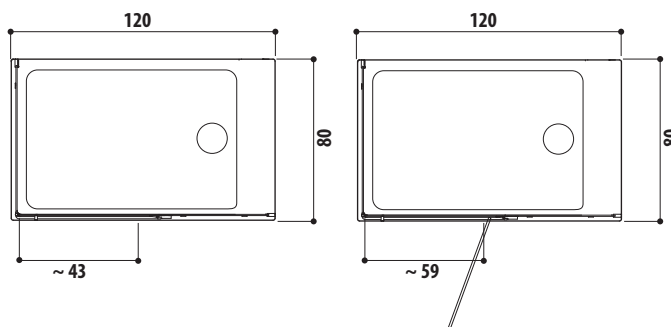

cloud 120

cm 120 x 80 x 212 H cm senza piatto
x 220 H cm con piatto
versioni sinistra/destra
altezza minima di installazione
232 H cm senza piatto
240 H cm con piatto
apertura porta battente 59 cm
apertura porta scorrevole 43 cm
Incasso a pavimento (piletta) 80 mm