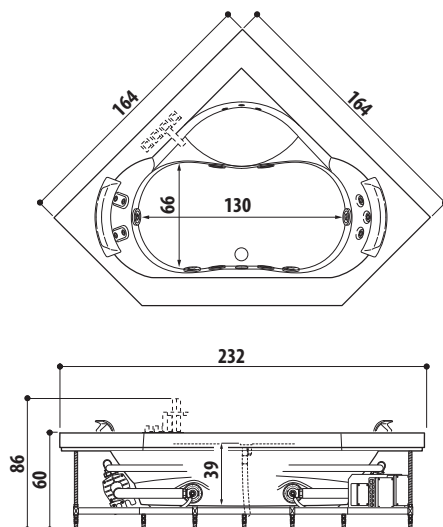

OPALIA

AURA CORNER 160 Corian®