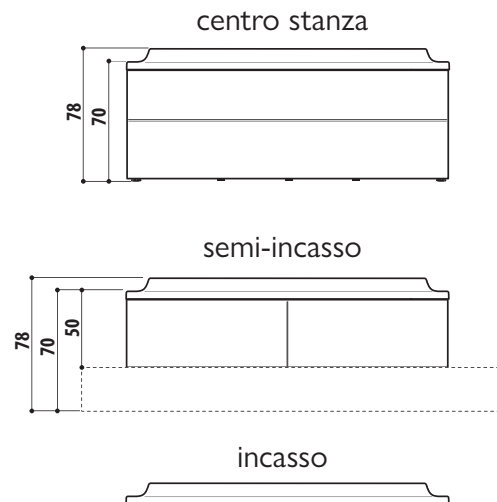

MUSE centro stanza
versione sinistra

SKYLINE