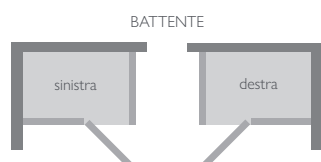

✓ Di serie

FINITURE **PARETE ATTREZZATA**

Techstone®
antracite

 **omega**

120 x 100 x 225 H cm
versioni sinistra/destra

altezza minima di installazione 240 cm
apertura porta 75 cm
incasso a pavimento (piletta) 80 mm

UNA SPA PERSONALE PER UN BENESSERE QUOTIDIANO.

FRAME 120

FRAME

La cornice di Frame ti avvolge completamente, per un'esperienza di piacere a 360 gradi. Purificati con il bagno turco a tre temperature, rilassati e tonificati con un idromassaggio dorsale shiatsu completo, rivitalizzati con una doccia di colori. Ascoltando la tua musica, immerso in uno spazio dove note e cromie si fondono. In più Frame si adatta a ogni ambiente, grazie a un'installazione versatile.