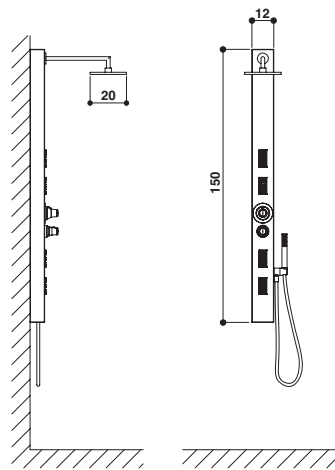

Caratterizzata da un design contemporaneo, sobrio ed essenziale fatto di minimalismo, trasparenze e materiali pregiati, Skin è la paretina dai forti connotati arredativi che si distingue per la sua compattezza e la sobrietà degli elementi funzionali coordinati nell'estetica. Come il soffione quadro richiamato dalle originali 4 bocchette rettangolari e il doccino, rettangolare anch'esso. Un'estetica geometrica per una visione elegante del wellness.

skin

12 x 150 H cm
Acciaio Inox lucido o satinato

DOTAZIONI		
Getti		4
Soffione a pioggia	✓	
Doccetta manuale	✓	

✓ Di serie   ● Optional