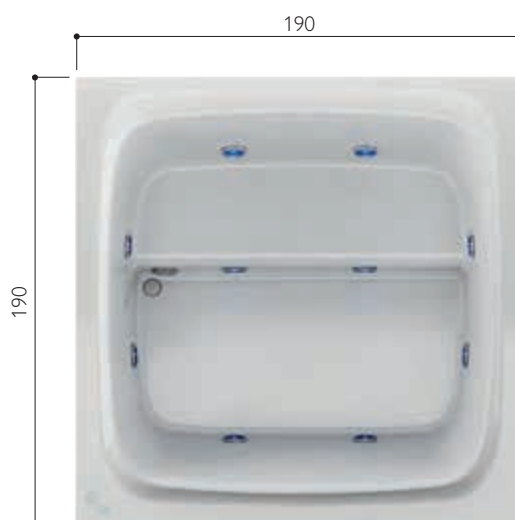

✓ Di serie ● Optional

MATERIALI PANNELLI

skyline

190 x 190 x 70/78 H cm
versione unica

peso netto 160 kg
profondità vasca al troppopieno 39/61 cm
lunghezza alle bocchette 159 cm
larghezza massima seduta 143 cm
quantità media di acqua per l'idromassaggio 600 l