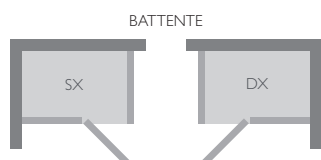

cloud 120

cm 120 x 80 x 212 H cm senza piatto
x 220 H cm con piatto
versioni sinistra/destra
altezza minima di installazione
232 H cm senza piatto
240 H cm con piatto
apertura porta battente 59 cm
apertura porta scorrevole 43 cm
Incasso a pavimento (piletta) 80 mm