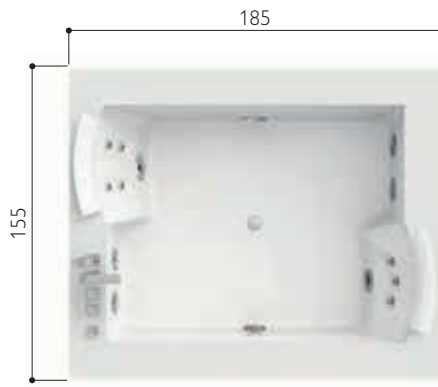

aura plus Corian®

185 x 155 x 66 H cm

versione unica

peso netto 165 kg

lunghezza alle bocchette 130 cm

larghezza massima seduta 110 cm

quantità media d'acqua per l'idromassaggio 530 l