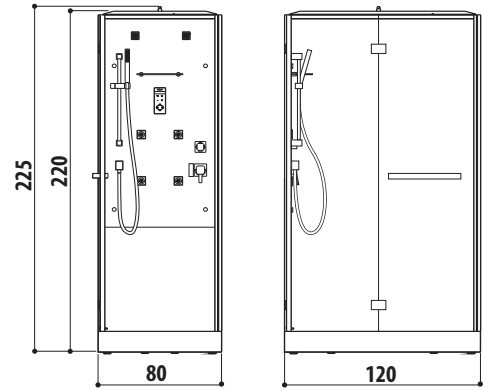

✓ Di serie ● Optional

FINITURA **PARETE ATTREZZATA**

bianco
lucido

bali

120 x 80 x 220 H cm
versioni sinistra/destra

altezza minima di installazione 240 cm
apertura porta battente 55 cm

Vista versione Sx

BALI HAMMAM