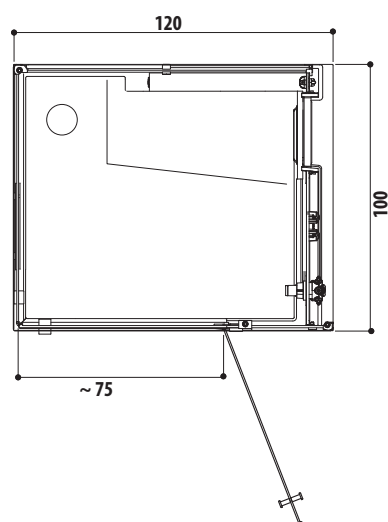

omega

120 x 100 x 225 H cm
versioni sinistra/destra

altezza minima di installazione 240 cm
apertura porta 75 cm
incasso a pavimento (piletta) 80 mm