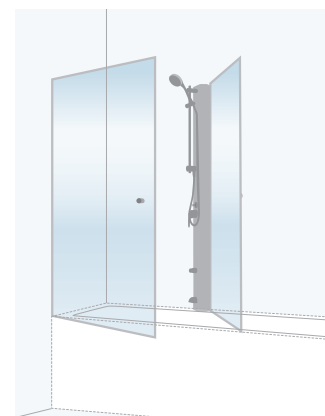

Mix + Energy

👤 MIX 70, 80

DOTAZIONI

CHIUSURA DOCCIA

- Vetro trasparente 5 mm
- Doppia anta pivotante
- Chiusura magnetica
- Profili in alluminio

COLONNA DOCCIA

- Miscelatore monocomando con deviatore
- Doccetta manuale 3 funzioni con asta saliscendi e supporto fisso
- Bocca di erogazione
- Alluminio verniciato bianco satinato