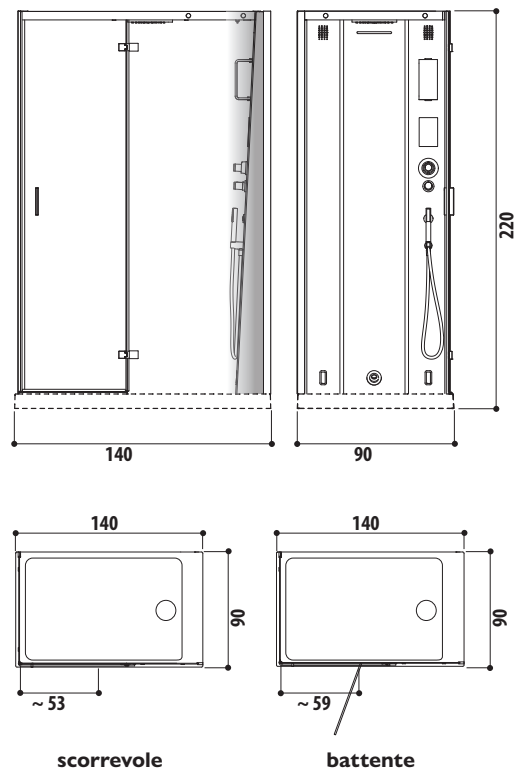

CLOUD 140 - 90
versione destra