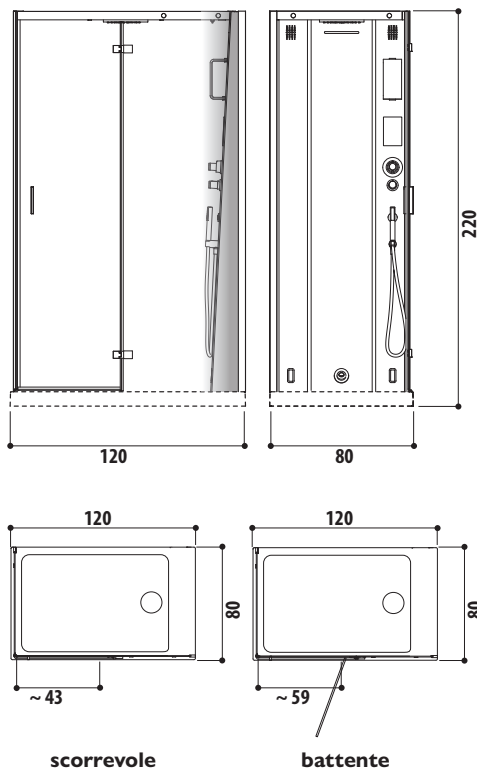

CLOUD 120 - 80
versione destra