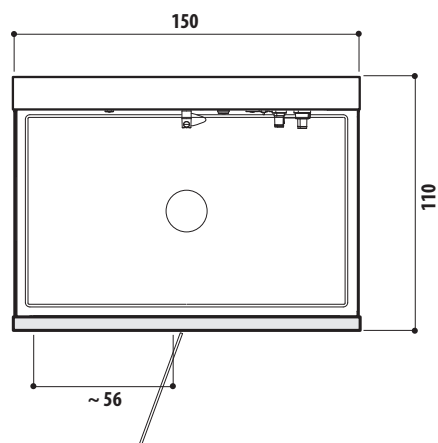

frame in2

150 x 110 x 224 H cm
versioni sinistra/destra

altezza minima di installazione 240 cm
apertura porta 56 cm
incasso a pavimento (piletta) 70 mm