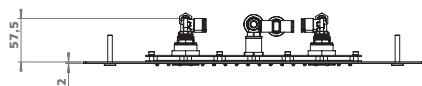

✓ Di serie ● Optional

 caleidos 35x35

cm 35 x 35
 versione unica
 installazione a soffitto, a incasso

 caleidos 45x45

45 x 45 cm
 versione unica
 installazione a soffitto, a incasso

 caleidos 45x25

45 x 25 cm
 versione unica
 installazione a soffitto, a incasso