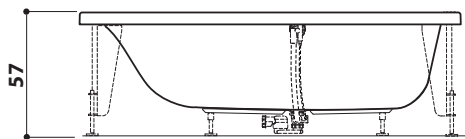

ROUND 150

SILK

FOLIA

VERSA