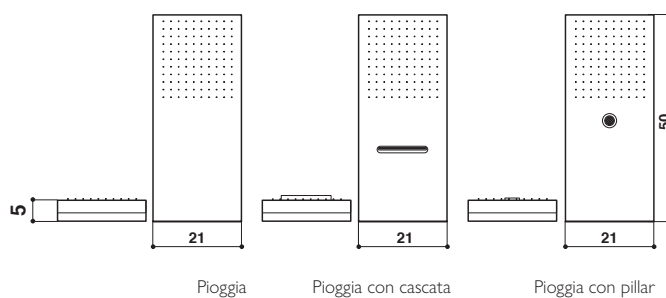

FINITURA: Bianco satinato (acciaio inox verniciato) con tettele trasparenti (silicone)

FUNZIONI: Pioggia / Pioggia con cascata / Pioggia con pillar