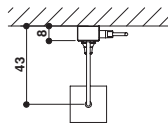

Caratterizzata da un design contemporaneo, sobrio ed essenziale fatto di minimalismo, trasparenze e materiali pregiati, Skin è la paretina dai forti connotati arredativi che si distingue per la sua compattezza e la sobrietà degli elementi funzionali coordinati nell'estetica. Come il soffione quadro richiamato dalle originali 4 bocchette rettangolari e il doccino, rettangolare anch'esso. Un'estetica geometrica per una visione elegante del wellness.

skin

12 x 150 H cm
Acciaio Inox lucido o satinato

DOTAZIONI		
Getti		4
Soffione a pioggia	✓	
Doccetta manuale	✓	

✓ Di serie   ● Optional