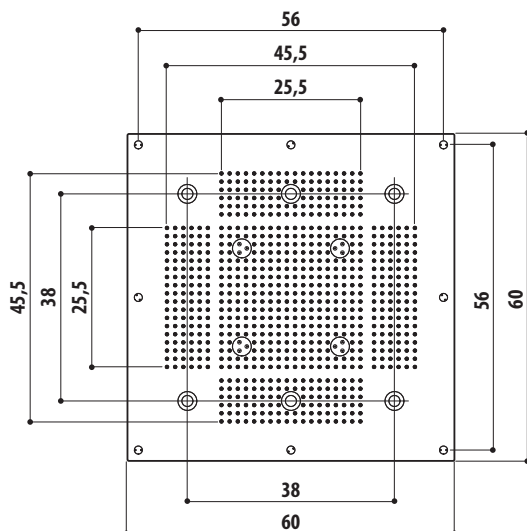

CALEIDOS 60x60 cm

Alimentazione elettrica
220/240 V - 50 Hz-60 Hz.