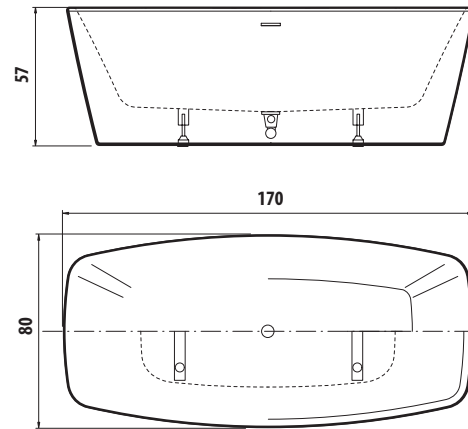

DESIRE

Alimentazione elettrica 220/240 V - 50 Hz-60 Hz.

SAFETY START

Tutte le vasche idromassaggio sono dotate di un sistema che previene l'avvio accidentale dell'idromassaggio in vasca, in assenza o con un livello d'acqua insufficiente.