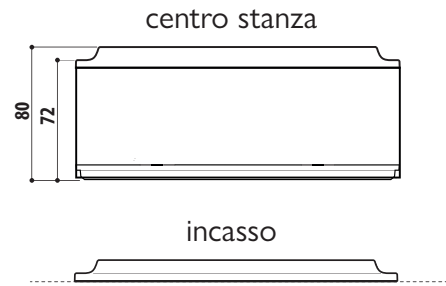

SKYLOUNGE®