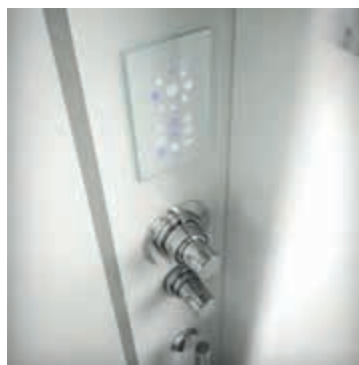

Display touch HAMMAM TOP