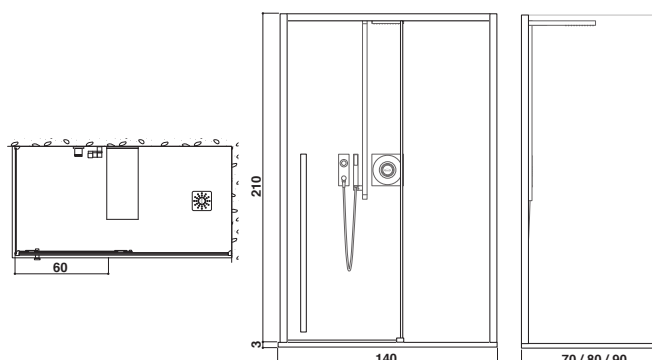

sistema doccia All in 140

140 x 70/80/90 x 210 H cm
versioni sinistra/destra

apertura porta cm 60

Vista versione Dx