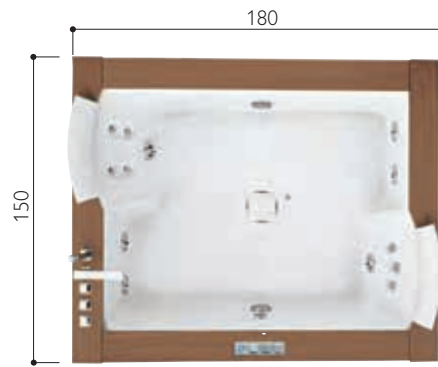

aura corner Corian®

144 x 144 x 60 H cm
versione unica

peso netto 115 kg
profondità vasca al troppopieno cm 39 cm
lunghezza alle bocchette 117 cm
larghezza massima seduta 68 cm
quantità media d'acqua per l'idromassaggio 220 l

A U R A

AURA CORNER 140 WOOD
finitura cornice: Teak

aura plus stone/wood

180 x 150 x 66 H cm

versione unica

peso netto:

stone 200 kg - wood 125 kg

profondità vasca al troppopieno 42 cm

lunghezza alle bocchette 130 cm

larghezza massima seduta 110 cm

quantità media d'acqua per l'idromassaggio 530 l

aura plus Corian®

185 x 155 x 66 H cm

versione unica

peso netto 165 kg

lunghezza alle bocchette 130 cm