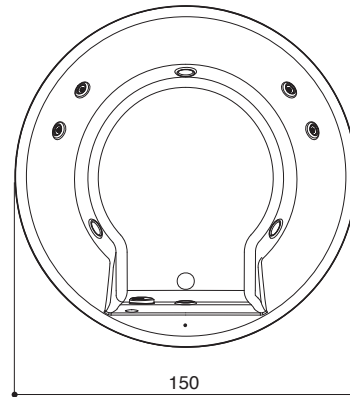

ROUND 150

SILK

FOLIA

VERSA