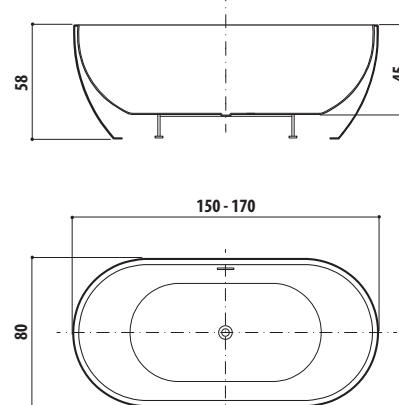

ESPRIT

CHIC