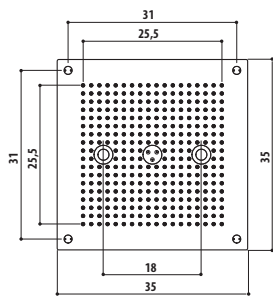

CALEIDOS 45x25 cm

CALEIDOS 60x45 cm

Alimentazione elettrica
220/240 V - 50 Hz-60 Hz.