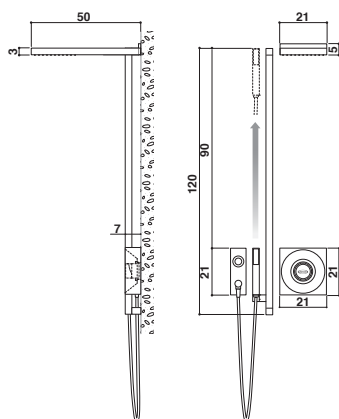

colonna doccia

FINITURA:

- bianco e nero
- bianco e cromato

SOFFIONE:

- Pioggia
- Pioggia con cascata
- Pioggia con pillar

MISCELATORE:

- Monocomando **(M)**
- Termostatico **(T)**

DEVIATORE:

- 2 vie
- 3 vie

DOCCETTA:

Monogetto con flessibile

ASTA DOCCIA SALISCENDI:

di serie

PORTA OGGETTI INTEGRATO:

di serie

DIMA PER INSTALLAZIONE:

di serie