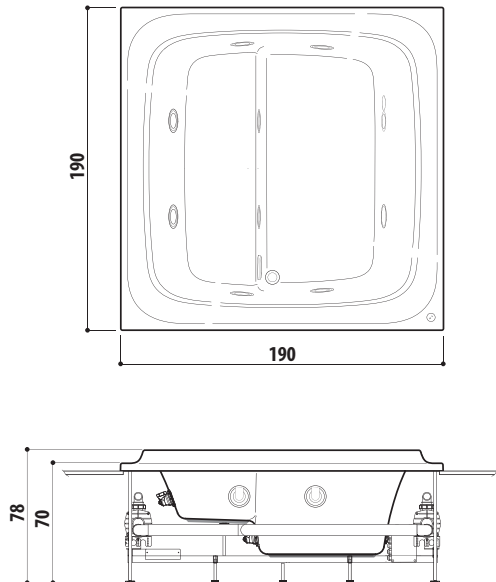

MUSE a parete
versione sinistra