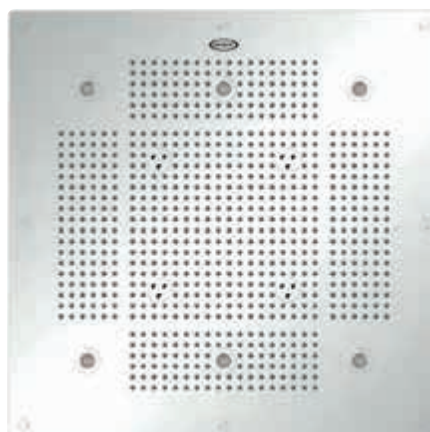

caleidos 60x60

60 x 60 cm
versione unica
installazione a soffitto, a incasso