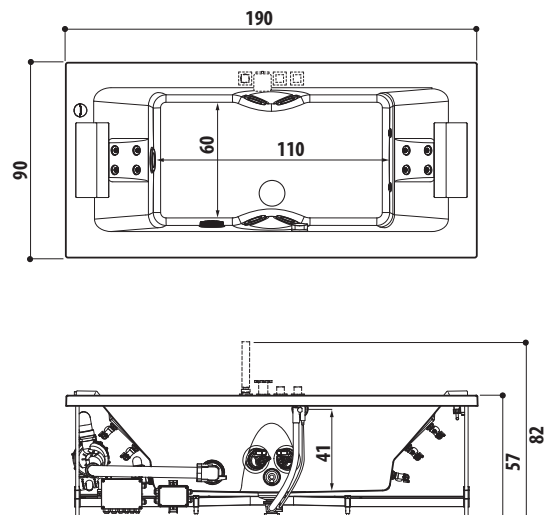

MYWAY 170
versione sinistra

SHARP DOUBLE