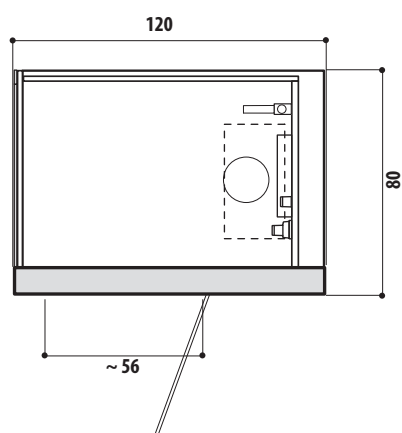

frame 120

120 x 80 x 224 H cm
versioni sinistra/destra

altezza minima di installazione 240 cm
apertura porta 56 cm
incasso a pavimento (piletta) 70 mm