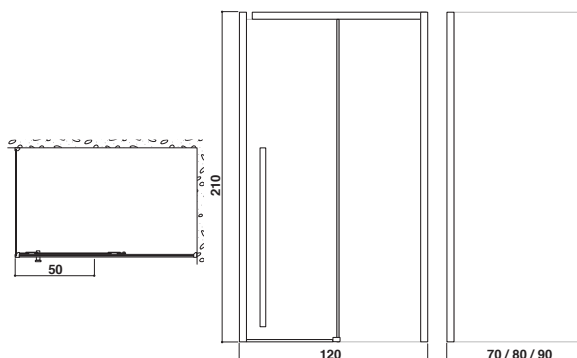

chiusura doccia 120

cm 120 x 70/80/90 x 210 H cm
versioni sinistra/destra

apertura porta 50 cm

Vista versione Dx