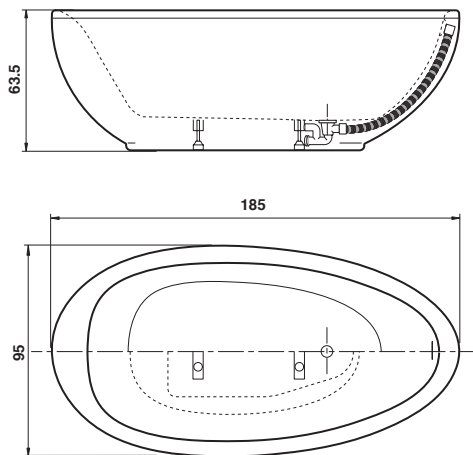

DESIRE

Alimentazione elettrica 220/240 V - 50 Hz-60 Hz.

SAFETY START

Tutte le vasche idromassaggio sono dotate di un sistema che previene l'avvio accidentale dell'idromassaggio in vasca, in assenza o con un livello d'acqua insufficiente.