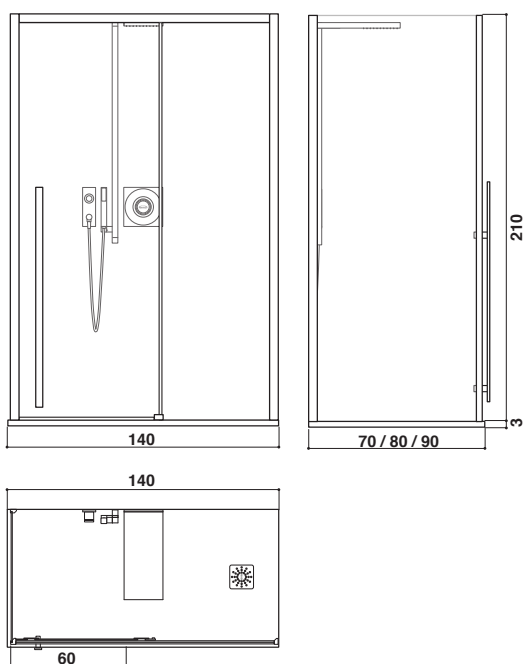

CALEIDOS 35x35 cm

XYZ⁺ SISTEMA ALL IN 140
versione destra