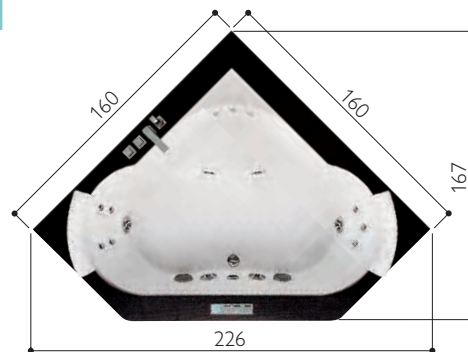

lunghezza alle bocchette 130 cm

larghezza massima seduta 110 cm

quantità media d'acqua per l'idromassaggio 530 l

aura plus Corian®

185 x 155 x 66 H cm

versione unica

peso netto 165 kg

lunghezza alle bocchette 130 cm

larghezza massima seduta 110 cm

quantità media d'acqua per l'idromassaggio 530 l

aura corner stone/wood

160 x 160 x 60 H cm

versione unica

peso netto:

stone 191 kg - wood 116 kg

profondità vasca al troppopieno 39 cm

lunghezza alle bocchette 130 cm

larghezza massima seduta 66 cm

quantità media d'acqua per l'idromassaggio 320 l

aura corner Corian®

164 x 164 x 60 H cm

versione unica

peso netto 144 kg

profondità vasca al troppopieno cm 39