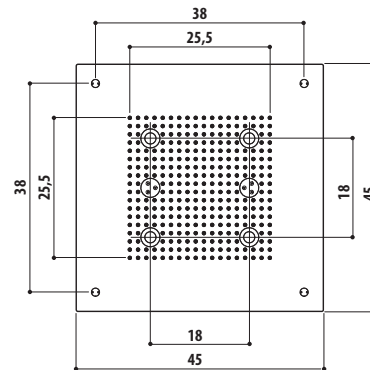

CALEIDOS 45x25 cm

CALEIDOS 60x45 cm

Alimentazione elettrica
220/240 V - 50 Hz-60 Hz.