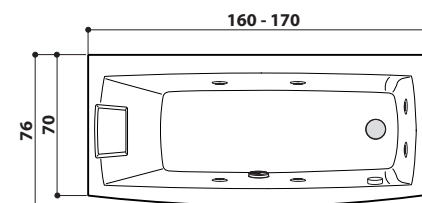

ROUND 150

SILK

FOLIA

VERSA