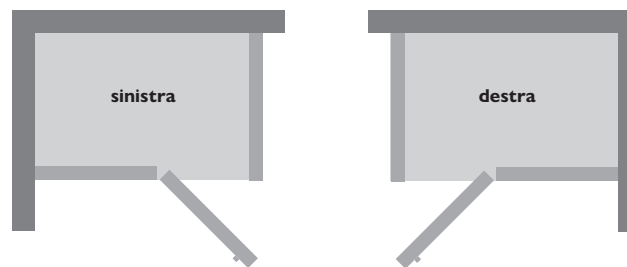

INSTALLAZIONI DOCCE

AD ANGOLO

IN NICCHIA

A PARETE

OMEGA
versione destra

FRAME 100
versione destra

FRAME 120
versione destra

FRAME IN2
versione destra