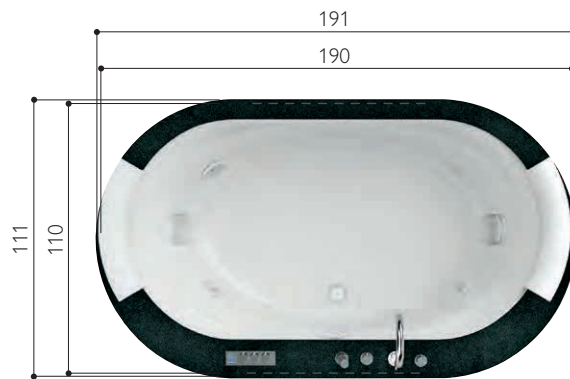

quantità media d'acqua per l'idromassaggio 220 l

opalia stone/wood

190 x 110 x 63 H cm

versione unica

peso netto:

stone 95 kg - wood 80 kg

profondità vasca al troppopieno 34 cm

lunghezza alle bocchette 130 cm

larghezza massima seduta 60 cm

quantità media d'acqua per l'idromassaggio 220 l

opalia Corian®

195 x 115 x 63 H cm

versione unica

peso netto 95 kg

profondità vasca al troppopieno 34 cm

lunghezza alle bocchette 130 cm

larghezza massima seduta 60 cm

quantità media d'acqua per l'idromassaggio 220 l

OPALIA

OPALIA

È IL MOMENTO DI DARE SPAZIO ALLA TUA FAMIGLIA.

cornice Granito nero assoluto

NOVA

Una vasca pronta a soddisfare tutte le tue esigenze. L'installazione freestanding, la rubinetteria integrata e la cornice personalizzabile con materiali esclusivi la rendono adattabile a qualsiasi ambiente. La forma circolare, versatile e spaziosa, fa di Nova la vasca ideale da vivere con tutta la famiglia.