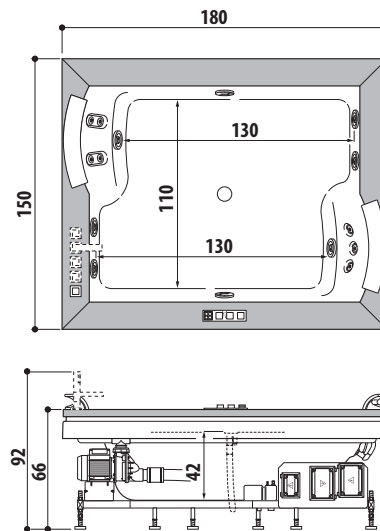

AURA PLUS stone/wood