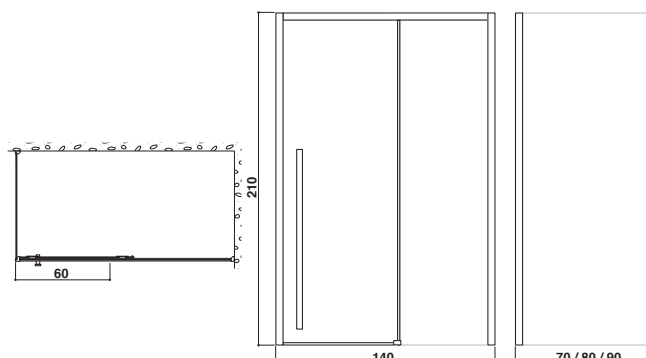

chiusura doccia 120

cm 120 x 70/80/90 x 210 H cm
versioni sinistra/destra

apertura porta 50 cm

Vista versione Dx

chiusura doccia 140

cm 140 x 70/80/90 x 210 H cm
versioni sinistra/destra

apertura porta 60 cm