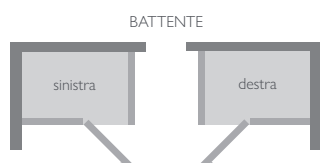

frame 120

120 x 80 x 224 H cm
versioni sinistra/destra

altezza minima di installazione 240 cm
apertura porta 56 cm
incasso a pavimento (piletta) 70 mm