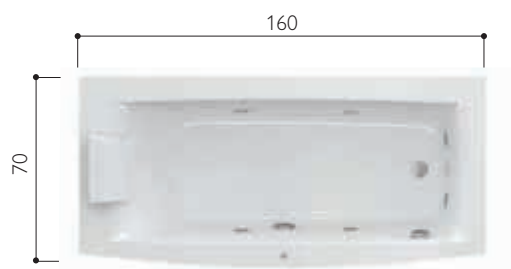

versa 160

160 x 70 x 60 H cm
versione sinistra/destra

peso netto 52 kg
lunghezza alle bocchette 110 cm
larghezza massima seduta 55 cm
quantità media d'acqua per l'idromassaggio 135 l