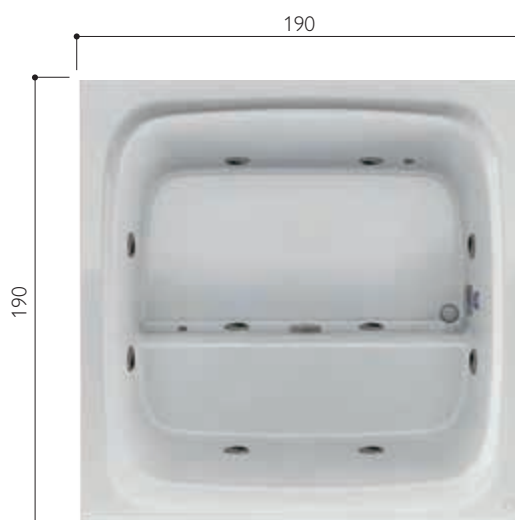

con copertura 90 H cm

versione unica

peso netto 220 kg

lunghezza alle bocchette 159 cm

larghezza massima seduta 143 cm

quantità media di acqua per l'idromassaggio 600 l

IL NUOVO MODO DI VIVERE IL BAGNO.

archiproducts
DESIGN AWARDS