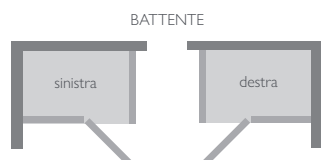

altezza minima di installazione 240 cm
apertura porta 56 cm
incasso a pavimento (piletta) 70 mm

PURIFICARSI OGNI GIORNO CON IL RITUALE DELL'HAMMAM.

C L O U D

CLOUD
design Luca Loschi
e Fabio Verdelli

Un tempio del benessere da creare come vuoi tu, per adattarsi al meglio all'ambiente ed esaltarne le finiture. Cloud può essere installata con o senza piatto doccia, con o senza vetro a parete e con apertura scorrevole o a battente. E all'interno la comodità è sovrana: ascolta la tua musica, appoggiate alla parete inclinata che funge da schienale e scegli con un tocco uno dei programmi Day&Night, cromo-doccia temporizzati. Per goderti il soffione a pioggia, la cascata o l'effetto nebulizzato, senza preoccuparti di consumare troppa acqua.