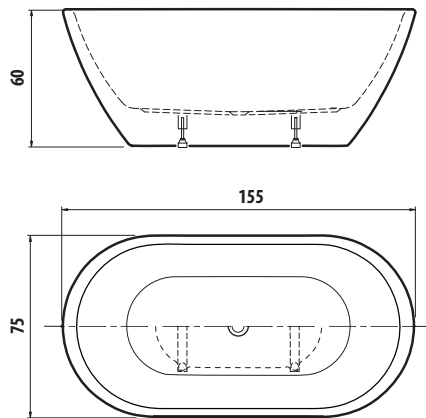

DESIRE

Alimentazione elettrica 220/240 V - 50 Hz-60 Hz.

SAFETY START

Tutte le vasche idromassaggio sono dotate di un sistema che previene l'avvio accidentale dell'idromassaggio in vasca, in assenza o con un livello d'acqua insufficiente.