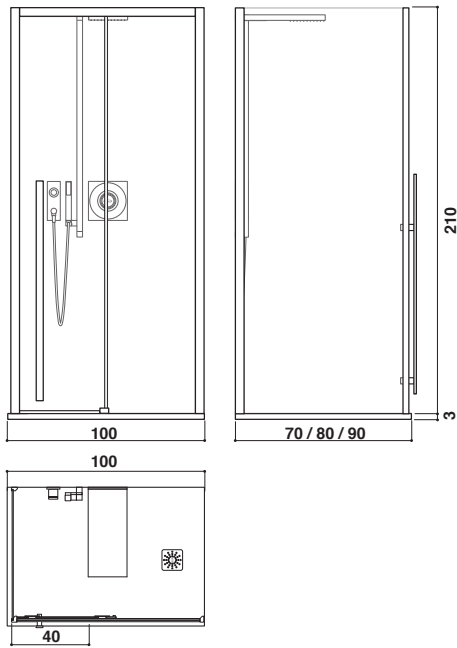

XYZ⁺ SISTEMA ALL IN 100
versione destra