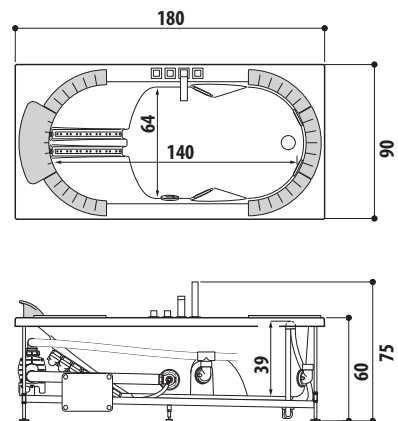

J-SHA MI
versione sinistra