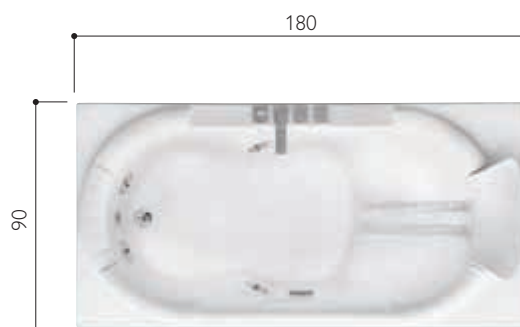

✓ Di serie ● Optional

MATERIALI **PANNELLI**

bianco lucido

j-sha mi

180 x 90 x 60 H cm
versione sinistra/destra

peso netto 80 kg
profondità vasca al troppopieno 39 cm
lunghezza alle bocchette 140 cm
larghezza massima seduta 64 cm
quantità media d'acqua per l'idromassaggio 260 l