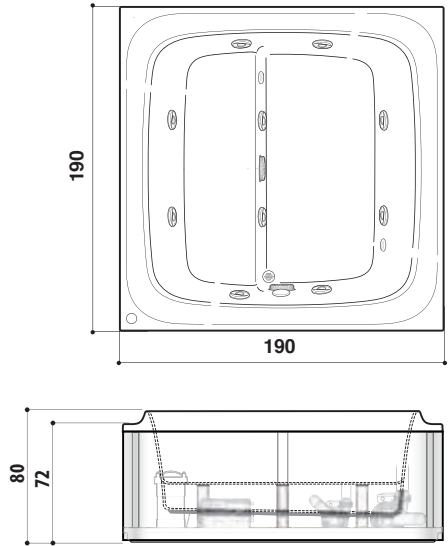

SKYLOUNGE®