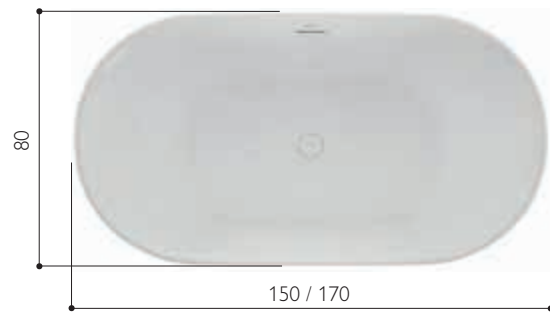

Il design senza tempo della vasca centro stanza con giuntura invisibile dona raffinatezza alla tua sala da bagno. Disponibile in due dimensioni ed in finitura sia lucida che satinata.

ingrid

150 x 80 x 60 H cm
colore bianco lucido e satinato
guscio in acrilico
peso netto 42 kg

170 x 80 x 60 H cm
colore bianco lucido e satinato
guscio in acrilico
larghezza massima seduta 45 cm
peso netto 54 kg

DOTAZIONI	Troppo pieno integrato	✓
	Piletta click-clack	✓
	Sifone	✓
	Poggiatesta	●
	Rubinetteria a pavimento	●

✓ Di serie   ● Optional