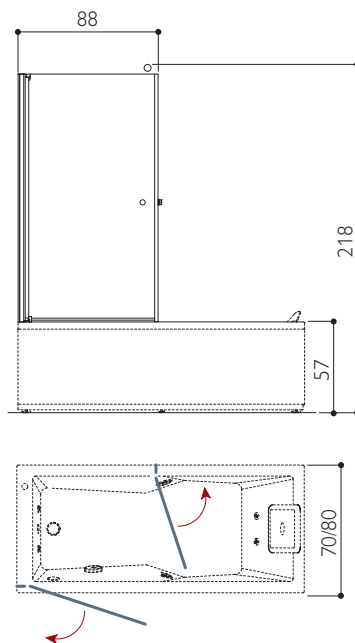

👤 MIX 70, 80

DOTAZIONI

CHIUSURA DOCCIA

- Vetro trasparente 5 mm
- Doppia anta pivotante
- Chiusura magnetica
- Profili in alluminio

COLONNA DOCCIA

- Miscelatore monocomando con deviatore
- Doccetta manuale 3 funzioni con asta saliscendi e supporto fisso
- Bocca di erogazione
- Alluminio verniciato bianco satinato

Vista cristallo Mix Sx su vasca Dx

mix 70 si abbinano alle vasche

Energy 160 x 70 senza rubinetteria
Energy 170 x 70 senza rubinetteria

Sharp 170 x 70 senza rubinetteria

Moove Pure Air® 160 x 70 senza rubinetteria

Moove Pure Air® 170 x 70 senza rubinetteria