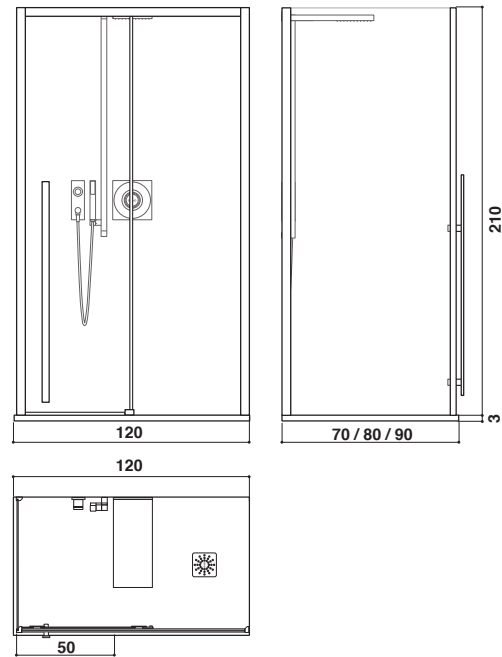

CALEIDOS 45x45 cm

XYZ⁺ SISTEMA ALL IN 120
versione destra