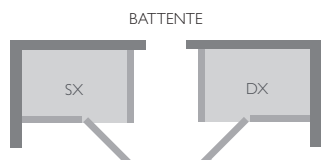

✓ Di serie ● Optional

FINITURA PARETE ATTREZZATA

bianco satinato

C L O U D

CLOUD 120

cloud 100

100 x 80 x 212 H cm senza piatto
 x 220 H cm con piatto
 versioni sinistra/destra
 altezza minima di installazione
 232 cm senza piatto
 240 cm con piatto
 apertura porta battente 59 cm
 Incasso a pavimento (piletta) 80 mm