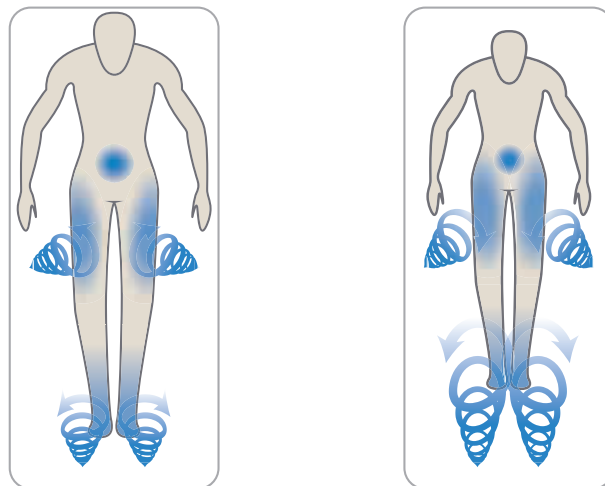

Allevia il senso di spossatezza.

18°C

fino a

Acqua fredda

Facilita il recupero muscolare dopo l’allenamento sportivo.

Un idromassaggio pensato per essere il migliore al mondo.

Se Jacuzzi® è considerato il migliore idromassaggio al mondo, c'è un motivo. Anzi, tanti: ad esempio le bocchette TargetPro™, che sono studiate per massaggiare in modo mirato tutte le parti del corpo grazie a una perfetta miscela di aria e acqua. Hanno potenza e direzione completamente regolabili, per essere efficaci qualunque siano le tue esigenze.

Cambia la direzione dei getti a 360 gradi, per trattare parti del corpo specifiche con la perfetta miscela di aria ed acqua. Ruota i getti per controllarne la potenza o chiuderli completamente.

Il benessere alla giusta temperatura.