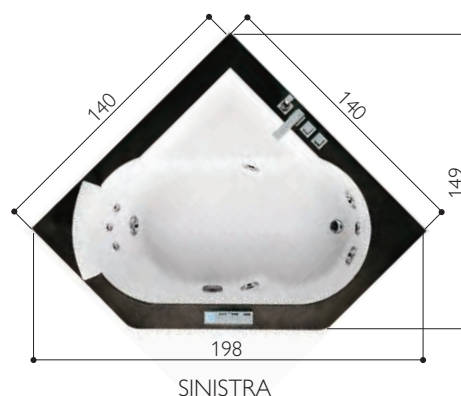

aura uno Corian®

185 x 95 x 66 H cm
versione unica sinistra

peso netto 131 kg
profondità vasca al troppopieno 42 cm
lunghezza alle bocchette 133 cm
larghezza massima seduta 60 cm
quantità media d'acqua per l'idromassaggio 275 l

aura corner stone/wood

140 x 140 x 60 H cm
versione unica

peso netto:
stone 155 kg - wood 90 kg
profondità vasca al troppopieno 39 cm
lunghezza alle bocchette 117 cm
larghezza massima seduta 68 cm
quantità media d'acqua per l'idromassaggio 220 l