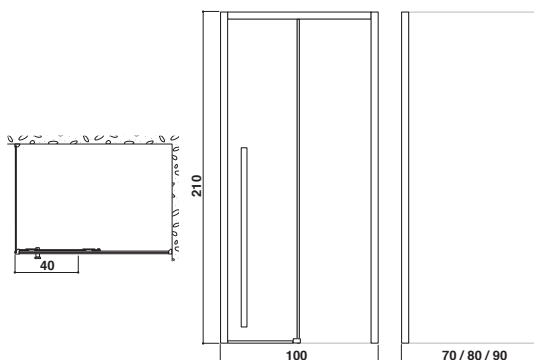

apertura porta cm 60

Vista versione Dx

CHIUSURA

xyz⁺

chiusura doccia 100

cm 100 x 70/80/90 x 210 H cm
versioni sinistra/destra

apertura porta 40 cm

Vista versione Dx