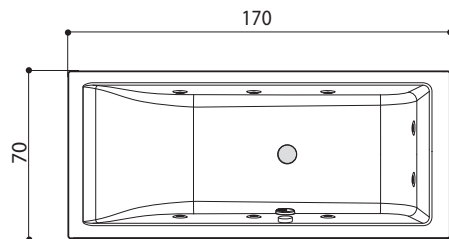

ROUND 150

SILK

FOLIA

VERSA