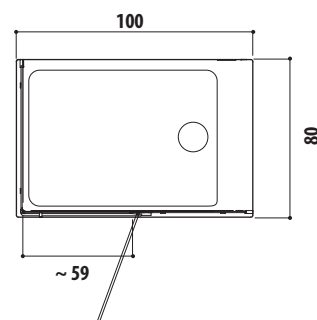

cloud 100

100 x 80 x 212 H cm senza piatto
x 220 H cm con piatto
versioni sinistra/destra
altezza minima di installazione
232 cm senza piatto
240 cm con piatto
apertura porta battente 59 cm
Incasso a pavimento (piletta) 80 mm