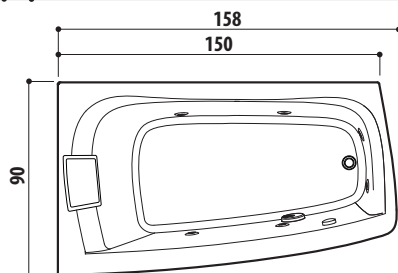

ROUND 150

SILK

FOLIA

VERSA