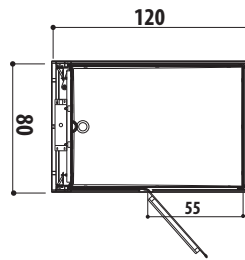

bali

120 x 80 x 220 H cm
versioni sinistra/destra

altezza minima di installazione 240 cm
apertura porta battente 55 cm

Vista versione Sx