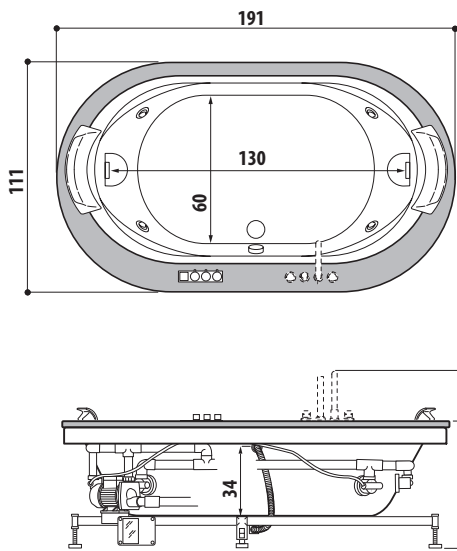

OPALIA stone/wood