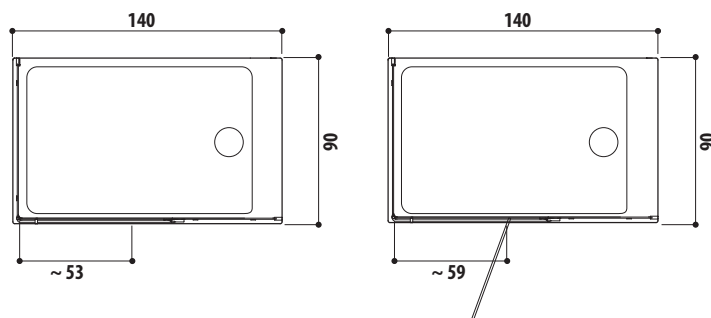

cloud 140

140 x 90 x 212 H cm senza piatto
x 220 H cm con piatto
versioni sinistra/destra

altezza minima di installazione
232 cm senza piatto - 240 cm con piatto

apertura porta battente 59 cm
apertura porta scorrevole 53 cm
incasso a pavimento (piletta) 80 mm