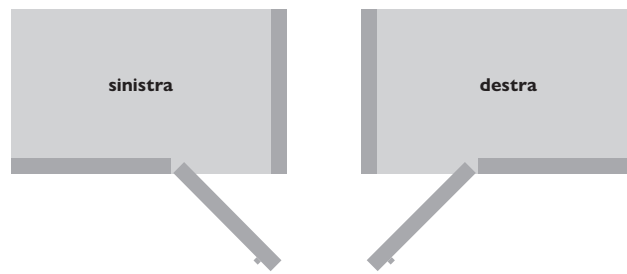

Come selezionare il verso della doccia

Il verso della doccia si identifica dal verso d'apertura della porta:

apertura verso sinistra = versione sinistra

apertura verso destra = versione destra