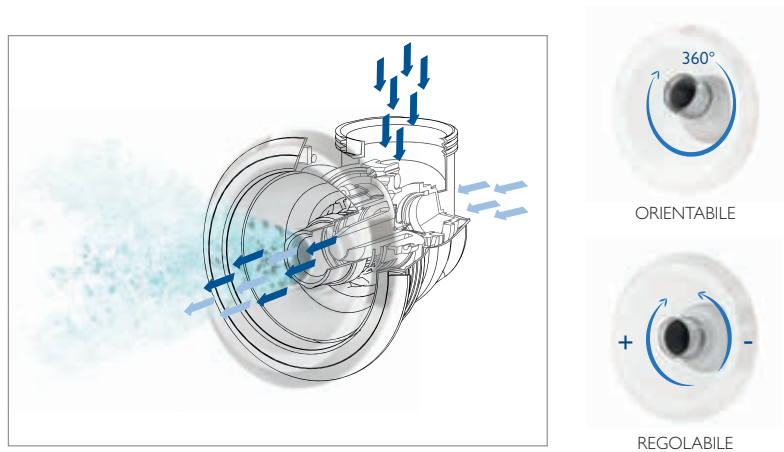

Cambia la direzione dei getti a 360 gradi, per trattare parti del corpo specifiche con la perfetta miscela di aria ed acqua. Ruota i getti per controllarne la potenza o chiuderli completamente.

Il benessere alla giusta temperatura.