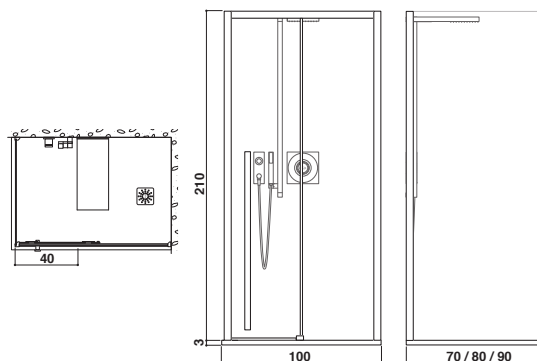

apertura porta cm 40

Vista versione Dx

sistema doccia All in 120

120 x 70/80/90 x 210 H cm
versioni sinistra/destra

apertura porta cm 50

Vista versione Dx

sistema doccia All in 140

140 x 70/80/90 x 210 H cm
versioni sinistra/destra