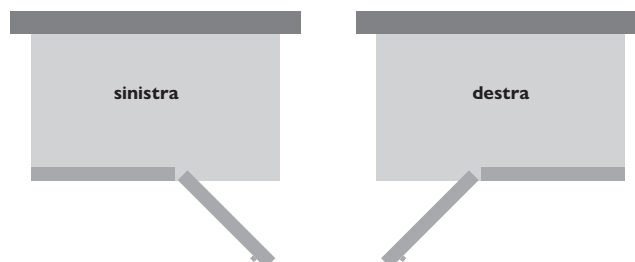

INSTALLAZIONI DOCCE

AD ANGOLO

IN NICCHIA

A PARETE

OMEGA
versione destra

FRAME 100
versione destra

FRAME 120
versione destra

FRAME IN2
versione destra