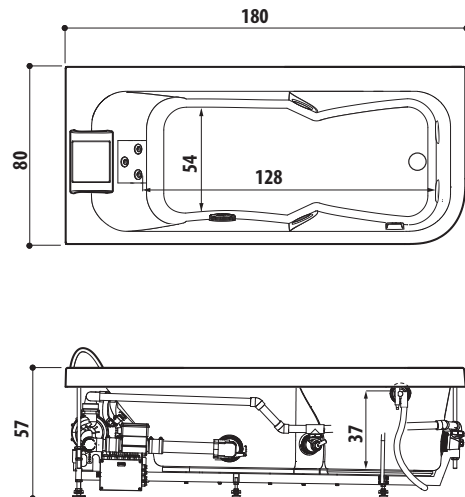

AQUASOUL LOUNGE
versione sinistra