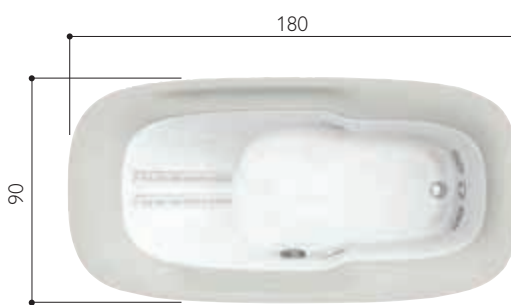

muse

Installazione centro stanza o ad incasso
180 x 90 x 65 H cm
versione sinistra/destra

Installazione a parete, ad angolo, in nicchia
cm 180 x 100 x 65 H cm
versione sinistra/destra

peso netto 85 kg
profondità vasca al troppopieno 43 cm
lunghezza alle bocchette 140 cm
larghezza massima seduta 48 cm
quantità media di acqua per l'idromassaggio 236 l

SINISTRA