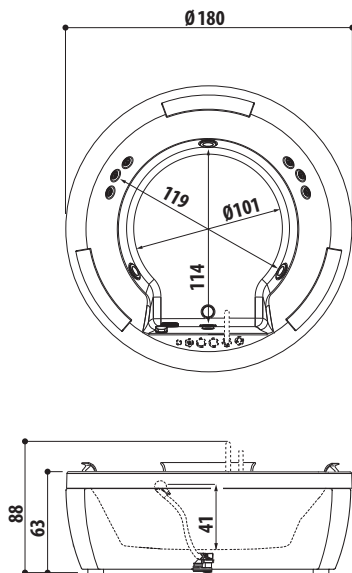

NOVA Pure Air®

NOVA