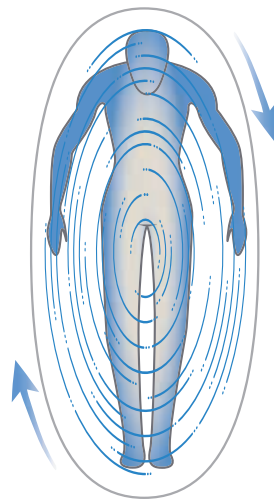

Immergersi nel tempo: ARGA®.

Tempo e acqua hanno in comune molto più di ciò che sembra: entrambi fluiscono armoniosamente all'interno dell'universo di ARGA®, la rivoluzionaria vasca Jacuzzi® pensata per ridefinire il concetto di benessere personale.

Attraverso la **nuova tecnologia Swirlpool®** grazie ai delicati vortici creati da getti d'acqua colorati e alla possibilità di mantenere la temperatura della vasca costante, l'esperienza in ARGA® è multisensoriale e immersiva.

Tecnologia Swirlpool®