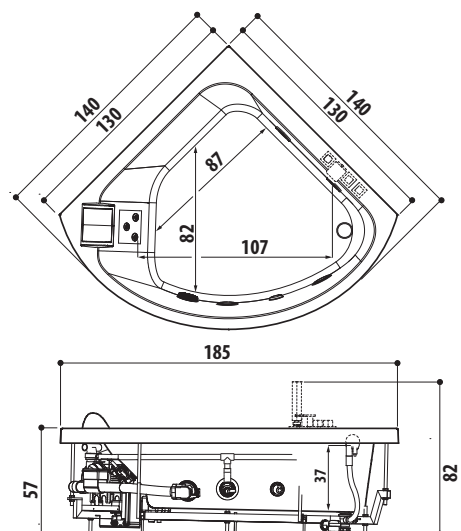

AQUASOUL CORNER 155

AQUASOUL CORNER 140
versione sinistra