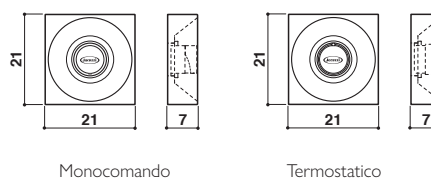

**COMPATTEZZA E SOBRIETÀ:
I CONNOTATI DELLA PARETINA DOCCIA SKIN**

S K I N

Caratterizzata da un design contemporaneo, sobrio ed essenziale fatto di minimalismo, trasparenze e materiali pregiati, Skin è la paretina dai forti connotati arredativi che si distingue per la sua compattezza e la sobrietà degli elementi funzionali coordinati nell'estetica. Come il soffione quadro richiamato dalle originali 4 bocchette rettangolari e il doccino, rettangolare anch'esso. Un'estetica geometrica per una visione elegante del wellness.