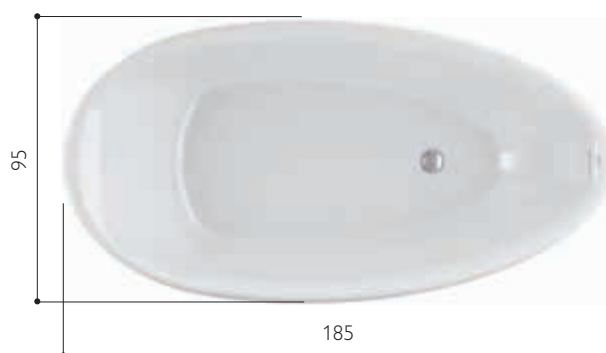

desire

185 x 95 x 63,5 H cm

colore bianco lucido e satinato

guscio in acrilico

peso netto 47 kg

larghezza massima seduta 56 cm

DOTAZIONI		
Troppo pieno integrato		✓
Piletta click-clack		✓
Sifone		✓
Poggiatesta		●
Rubinetteria a pavimento		●