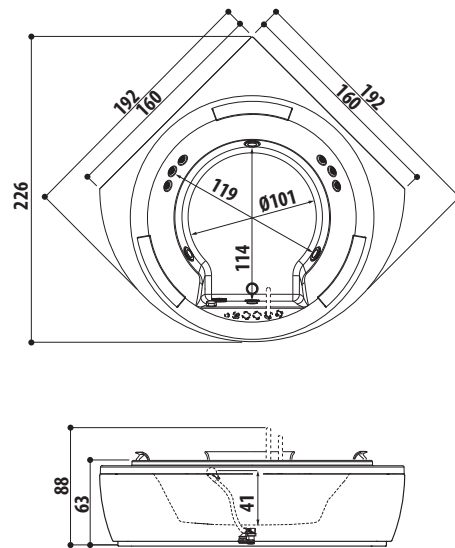

NOVA CORNER