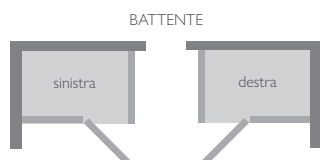

✓ Di serie ● Optional

FINITURE PARETE ATTREZZATA

FRAME

FRAME 120

frame 100

100 x 75 x 224 H cm
versioni sinistra/destra

altezza minima di installazione 240 cm
apertura porta 56 cm
incasso a pavimento (piletta) 70 mm