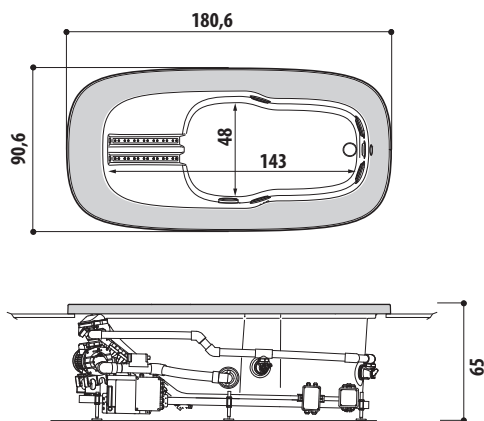

MUSE incasso
versione sinistra