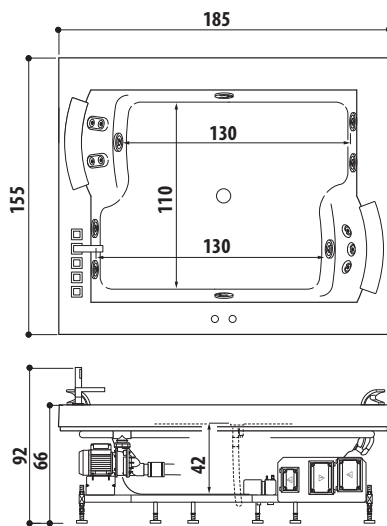

AURA PLUS Corian®