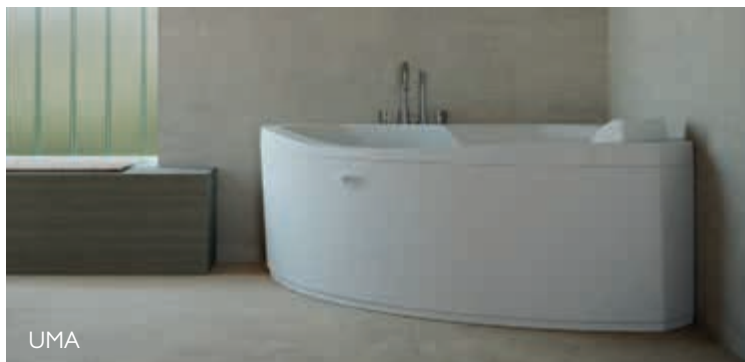

Pannello in acrilico sagomato