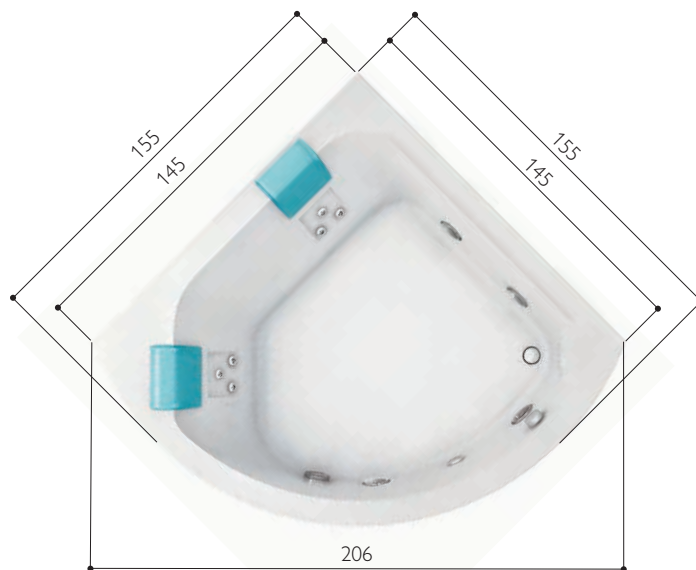

larghezza massima seduta 62 cm

quantità media d'acqua per l'idromassaggio 220 l

SINISTRA

aquasoul corner

145/155 x 145/155 x 57 H cm

versione unica

peso netto 80 kg

profondità vasca al troppopieno 37 cm

lunghezza alle bocchette 110-115 cm

larghezza massima seduta 86-100 cm

quantità media d'acqua per l'idromassaggio 320 l

aquasoul extra

190 x 150 x 60 H cm

versione unica

peso netto 125 kg

profondità vasca al troppopieno 40 cm

lunghezza alle bocchette 112 cm

larghezza massima seduta 112 cm

quantità media d'acqua per l'idromassaggio 400 l

AQUASOUL

AQUASOUL EXTRA

CHAISE LONGUE E TOTAL BODY MASSAGE: ACCOMODATI NEL BENESSERE.

Il massimo del relax in un ambiente moderno: Sharp regala un fantastico massaggio total body, in una vasca dal design contemporaneo, pensato per adattarsi a qualsiasi spazio e offrire un comfort insuperabile. I pannelli sono personalizzabili con diverse finiture per coordinarsi con l'ambiente circostante. Il poggiatesta incredibilmente morbido ed il comodo piano d'appoggio rendono ogni momento puro relax, da godersi in tutta sicurezza grazie all'accesso facilitato.