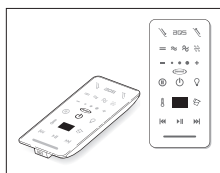

POGGIATESTA

	AQUASOUL	azzurro traslucido (PU gel)
	AURA CORNER 140 AURA CORNER 160 AURA CORNER 140 CORIAN® AURA CORNER 160 CORIAN®	bianco (EVA)
	AURA PLUS AURA UNO NOVA, NOVA CORNER	bianco (EVA)
	ENERGY 160x70 ENERGY 170x70 ENERGY 180x80	bianco (EVA)
	MYWAY	bianco (PU gel)
	OPALIA STONE OPALIA WOOD OPALIA CORIAN®	bianco (EVA)
	SHARP	bianco (PU gel)
	THE ESSENTIALS	bianco (PU gel)
	ROUND 150 SILK VASCHE CENTRO STANZA	grigio (PU gel)

COMANDI

MUSE,
J-SHA MI