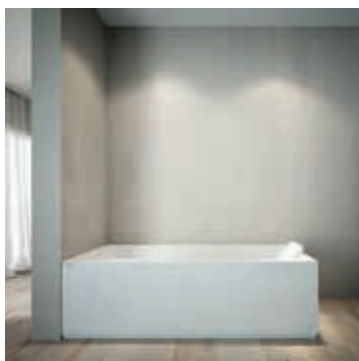

La perfetta unione del meglio di vasca e doccia, per offrirti un benessere versatile e conveniente, evitando un doppio acquisto. Puoi goderti una doccia, usare il doccino o rilassarti con un bagno, avendo sempre ogni soluzione a portata di mano. Il tutto in piena sicurezza, grazie all'accesso facilitato e alla pulizia completa e agevole dall'esterno, che garantisce un'igiene impeccabile. Non dovrai preoccuparti nemmeno per il tuo bagno, perché Mix si fissa con un solo foro a parete.

Mix + Energy