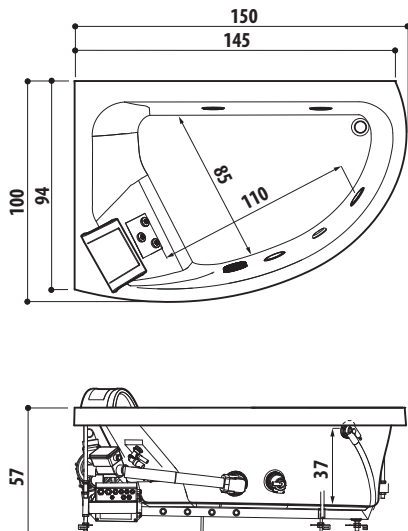

AQUASOUL DOUBLE
versione sinistra

AQUASOUL OFFSET
versione sinistra