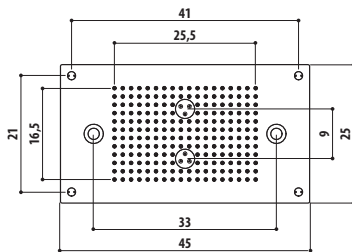

CALEIDOS 45x25 cm