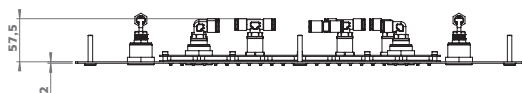

caleidos 60x45

60 x 45 cm
versione unica
installazione a soffitto, a incasso