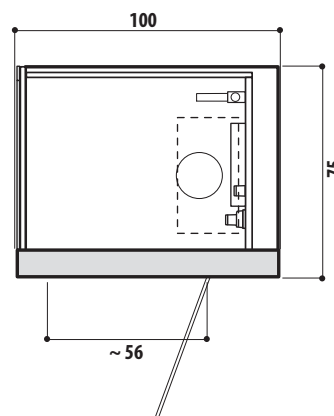

frame 100

100 x 75 x 224 H cm
versioni sinistra/destra

altezza minima di installazione 240 cm
apertura porta 56 cm
incasso a pavimento (piletta) 70 mm