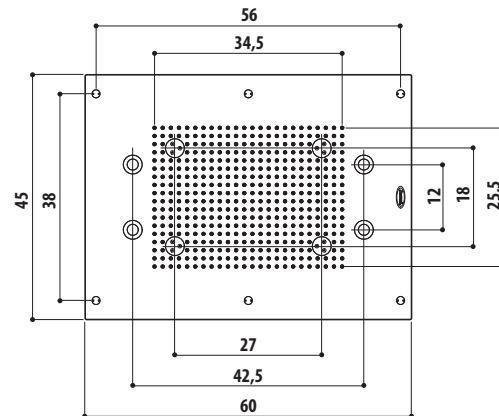

CALEIDOS 60x45 cm