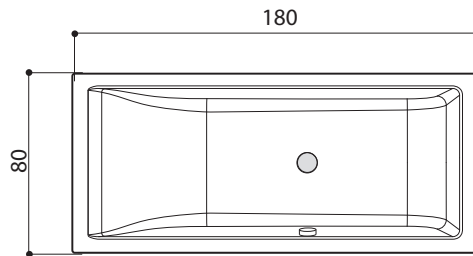

ROUND 150

SILK

FOLIA

VERSA