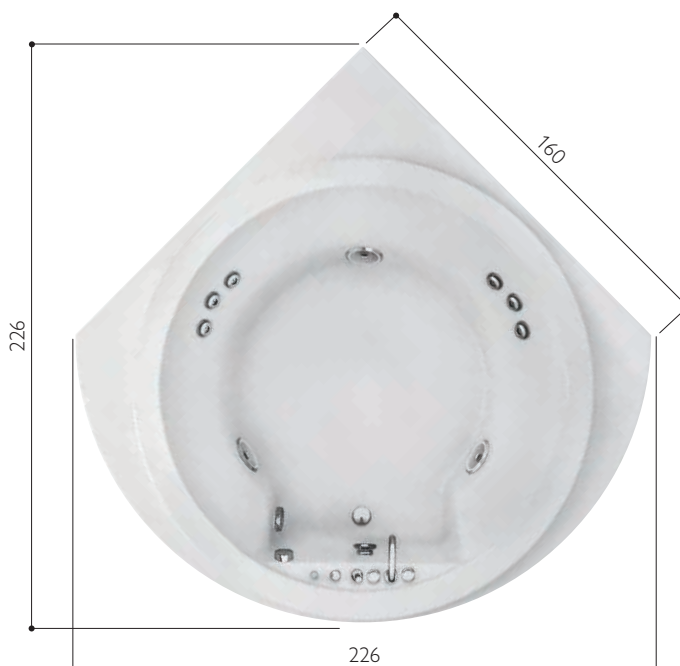

nova corner stone/wood

160 x 160 x 63/66 H cm

versione unica

peso netto:

senza top 130 kg

stone 183 kg

wood 142 kg

profondità vasca al troppopieno 41 cm

lunghezza alle bocchette 114-119 cm

larghezza massima seduta 101 cm

quantità media d'acqua per l'idromassaggio 400 l