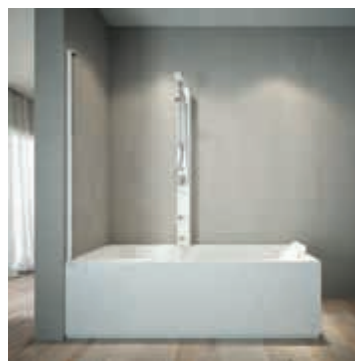

✓ Di serie ● Optional

LA TONIFICAZIONE DI UNA DOCCIA, IL PIACERE DI UNA VASCA.

MIX

La perfetta unione del meglio di vasca e doccia, per offrirti un benessere versatile e conveniente, evitando un doppio acquisto. Puoi goderti una doccia, usare il doccino o rilassarti con un bagno, avendo sempre ogni soluzione a portata di mano. Il tutto in piena sicurezza, grazie all'accesso facilitato e alla pulizia completa e agevole dall'esterno, che garantisce un'igiene impeccabile. Non dovrai preoccuparti nemmeno per il tuo bagno, perché Mix si fissa con un solo foro a parete.