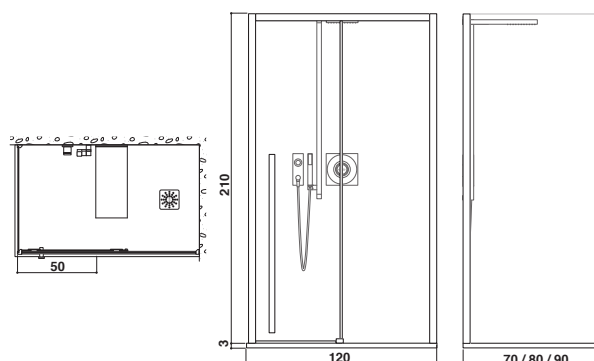

apertura porta cm 40

Vista versione Dx

sistema doccia All in 120

120 x 70/80/90 x 210 H cm
versioni sinistra/destra

apertura porta cm 50

Vista versione Dx

sistema doccia All in 140

140 x 70/80/90 x 210 H cm
versioni sinistra/destra